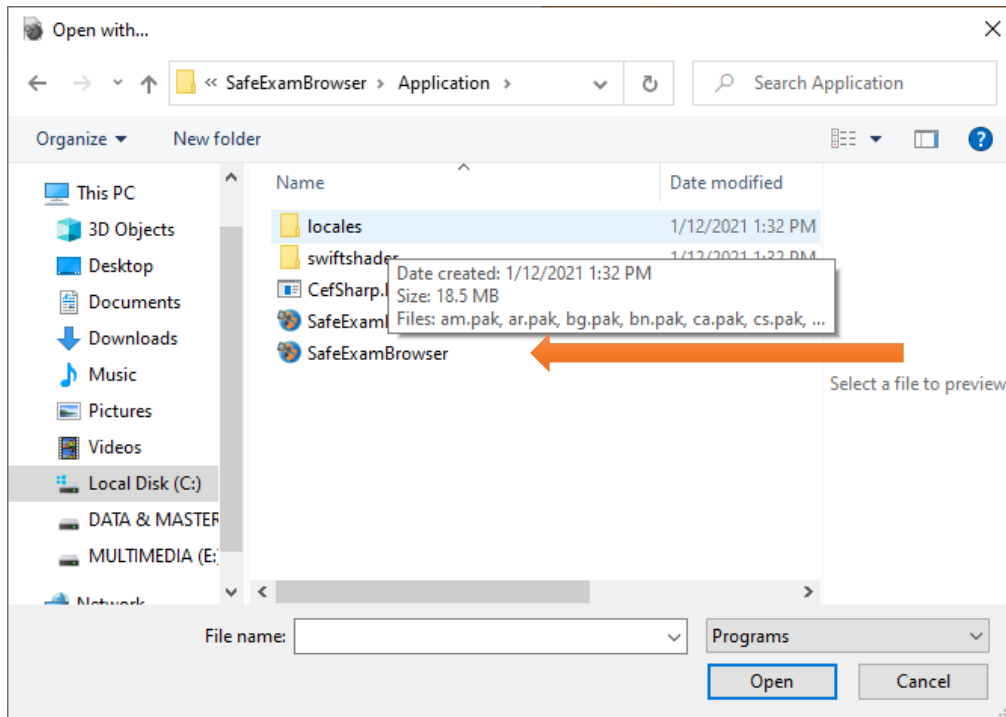

4. Skrol ke bawah sampai ada look for another app on this PC
Dan klik look for another app on this PC

5. Akan ada tampilan seperti diatas, skrole ke bawah cari folder safe exam browser (tampilan dibawah ini)

6. Klik 2x folder safe exam browser

7. Klik 2x pada folder Application

8. Klik 2X file yang bernama SafeExamBrowser

Maka akan berjalan seperti di bawah ini

9. Cara Exit ada di pojok Kanan Bawah (tampilan ada di bawah ini)