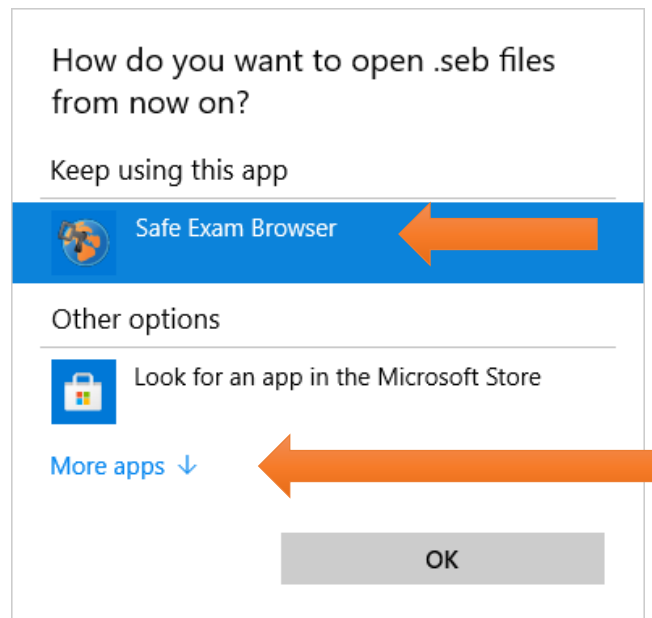

APABILA TIDAK DEFAULT CLIENT BERJALAN MAKAN SILAHKAN IKUTI LANGKAH DI BAWAH INI

1. klik kanan pada file yang bernama **UJIAN NURSING FND.**

2. Klik Properties

3. Klik Change Pilih Safe Exam Browser

Apabila tidak ada
silahkan klik More apps

4. Skrol ke bawah sampai ada look for another app on this PC
Dan klik look for another app on this PC

5. Akan ada tampilan seperti diatas, skrole ke bawah cari folder safe exam browser (tampilan dibawah ini)