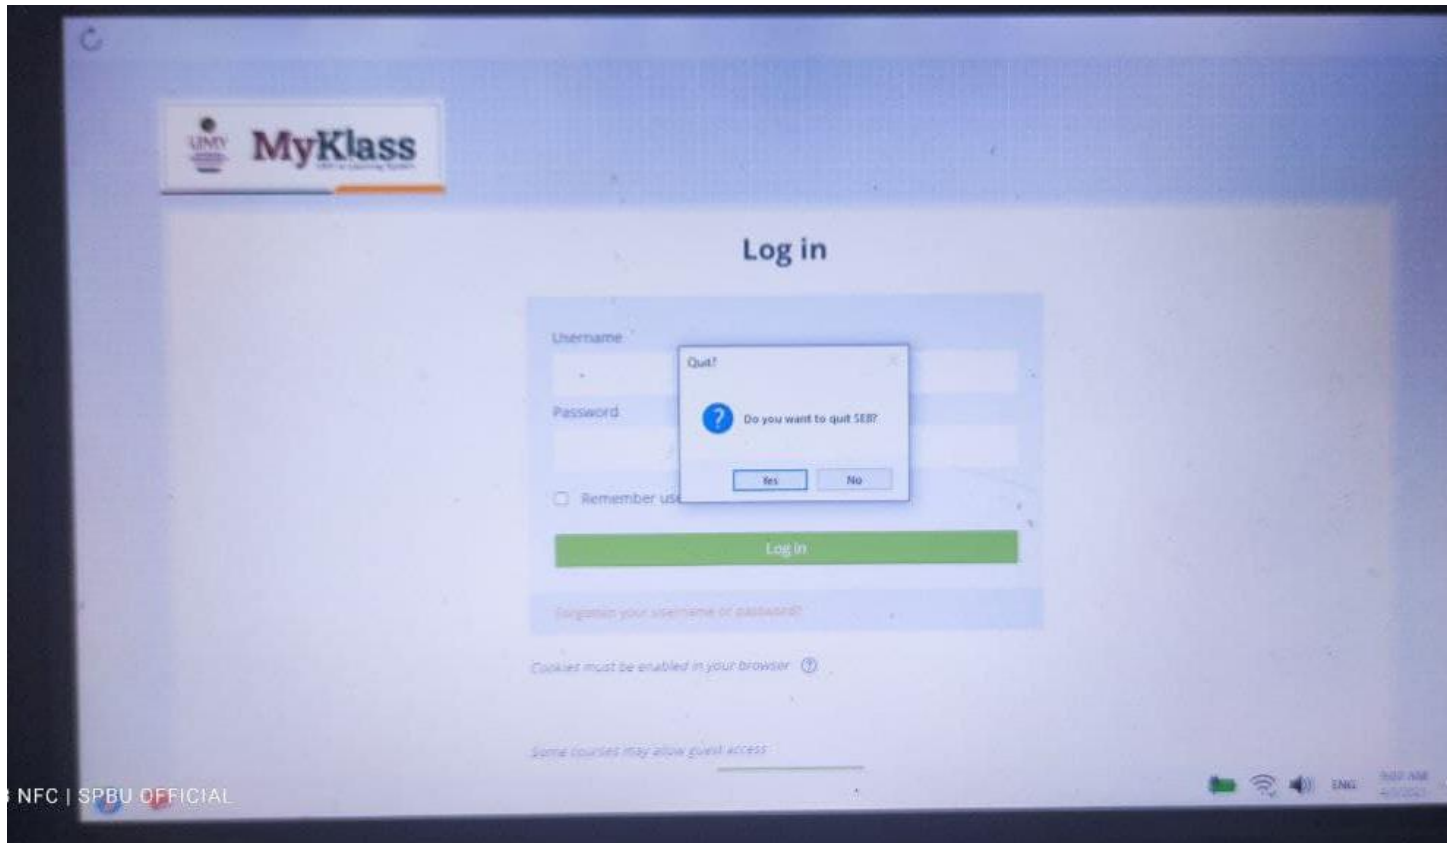

APABILA TIDAK DEFAULT CLIENT BERJALAN MAKAN SILAHKAN IKUTI LANGKAH DI BAWAH INI

1. klik kanan pada file yang bernama **UJIAN NURSING FND.**

2. Klik Properties

3. Klik Change Pilih Safe Exam Browser

Apabila tidak ada
silahkan klik More apps

4. Skrol ke bawah sampai ada look for another app on this PC
Dan klik look for another app on this PC

5. Akan ada tampilan seperti diatas, skrole ke bawah cari folder safe exam browser (tampilan dibawah ini)

6. Klik 2x folder safe exam browser

7. Klik 2x pada folder Application

8. Klik 2X file yang bernama SafeExamBrowser

Maka akan berjalan seperti di bawah ini

9. Cara Exit ada di pojok Kanan Bawah (tampilan ada di bawah ini)

10. Klik Yes untuk keluar/exit