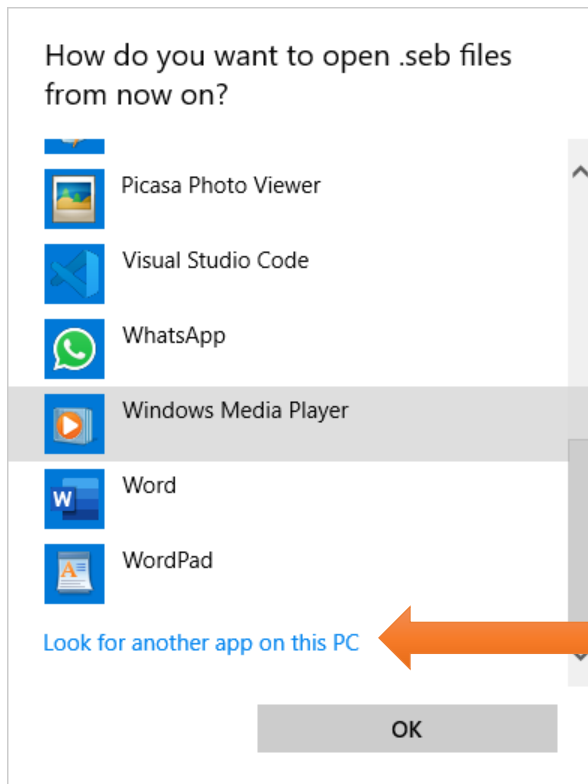

APABILA TIDAK DEFAULT CLIENT BERJALAN MAKAN SILAHKAN IKUTI LANGKAH DI BAWAH INI

1. klik kanan pada file yang bernama **UJIAN NURSING FND.**

2. Klik Properties

3. Klik Change Pilih Safe Exam Browser

Apabila tidak ada
silahkan klik More apps

4. Skrol ke bawah sampai ada look for another app on this PC
Dan klik look for another app on this PC

5. Akan ada tampilan seperti diatas, skrole ke bawah cari folder safe exam browser (tampilan dibawah ini)