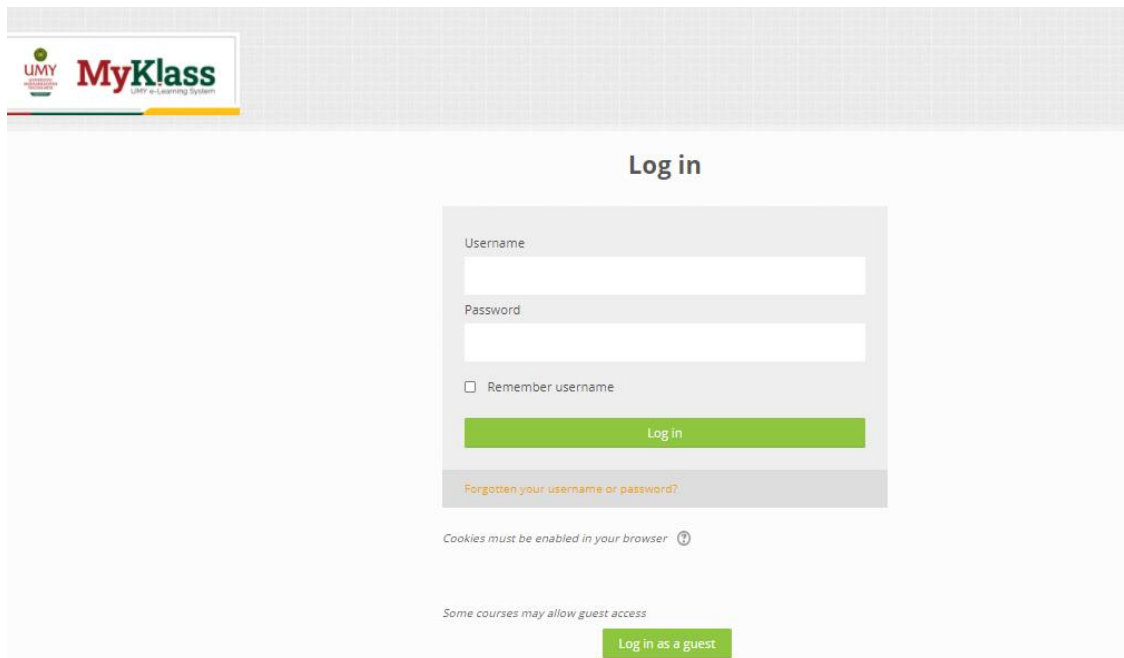

4. Skrol ke bawah sampai ada look for another app on this PC
Dan klik look for another app on this PC

5. Akan ada tampilan seperti diatas, skrole ke bawah cari folder safe exam browser (tampilan dibawah ini)

6. Klik 2x folder safe exam browser

7. Klik 2x pada folder Application

8. Klik 2X file yang bernama SafeExamBrowser

Maka akan berjalan seperti di bawah ini

9. Cara Exit ada di pojok Kanan Bawah (tampilan ada di bawah ini)

10. Klik Yes untuk keluar/exit