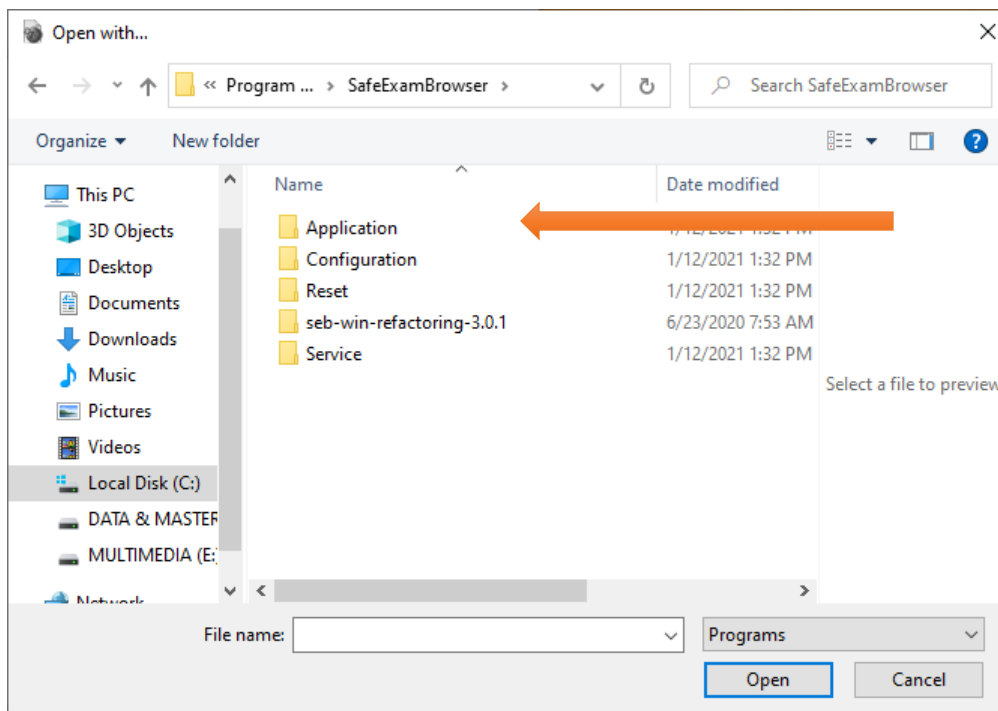

6. Klik 2x folder safe exam browser