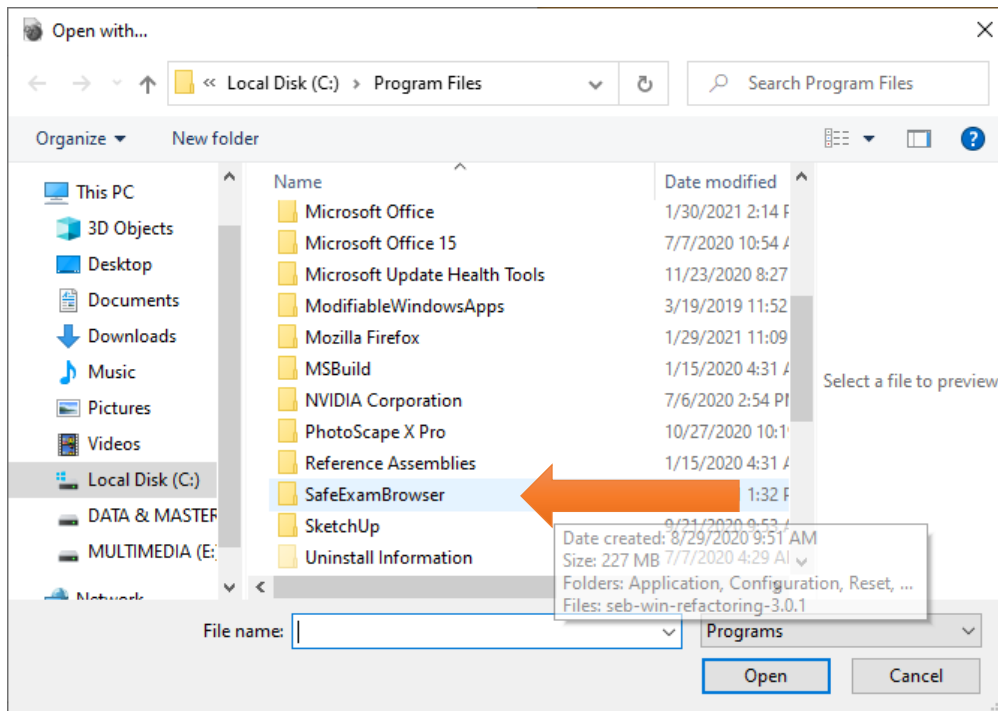

APABILA TIDAK DEFAULT CLIENT BERJALAN MAKAN SILAHKAN IKUTI LANGKAH DI BAWAH INI

1. klik kanan pada file yang bernama **UJIAN NURSING FND.**

2. Klik Properties

3. Klik Change Pilih Safe Exam Browser

Apabila tidak ada
silahkan klik More apps

4. Skrol ke bawah sampai ada look for another app on this PC
Dan klik look for another app on this PC

5. Akan ada tampilan seperti diatas, skrole ke bawah cari folder safe exam browser (tampilan dibawah ini)