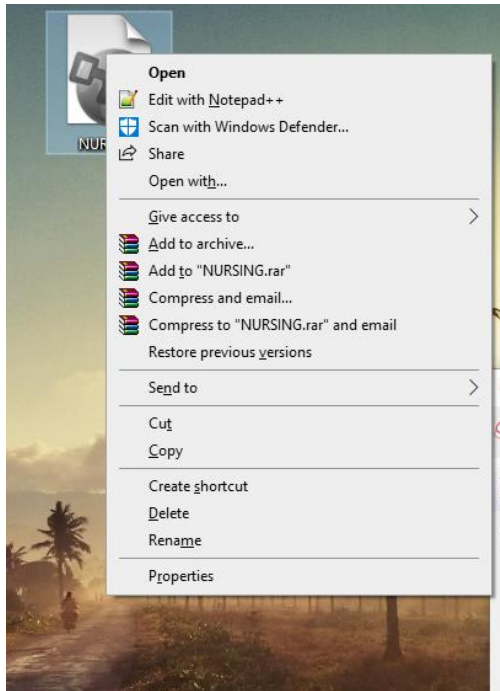

APABILA TIDAK DEFAULT CLIENT BERJALAN MAKAN SILAHKAN IKUTI LANGKAH DI BAWAH INI

1. klik kanan pada file yang bernama **UJIAN NURSING FND.**

2. Klik Properties

3. Klik Change Pilih Safe Exam Browser

Apabila tidak ada
silahkan klik More apps

4. Skrol ke bawah sampai ada look for another app on this PC
Dan klik look for another app on this PC

5. Akan ada tampilan seperti diatas, skrole ke bawah cari folder safe exam browser (tampilan dibawah ini)