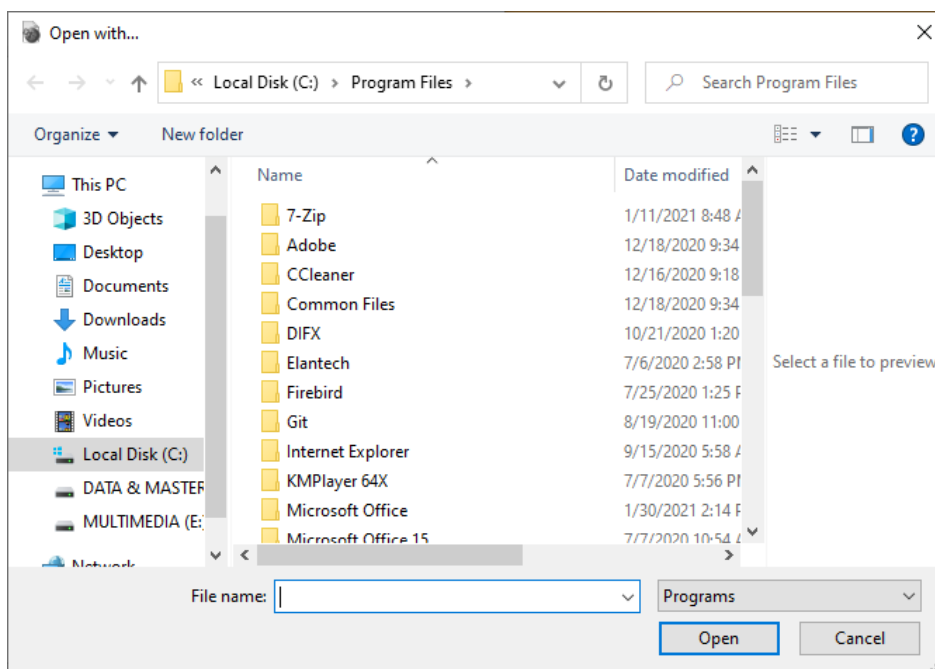

APABILA TIDAK DEFAULT CLIENT BERJALAN MAKAN SILAHKAN IKUTI LANGKAH DI BAWAH INI

1. klik kanan pada file yang bernama **UJIAN NURSING FND.**

2. Klik Properties

3. Klik Change Pilih Safe Exam Browser

Apabila tidak ada
silahkan klik More apps

4. Skrol ke bawah sampai ada look for another app on this PC
Dan klik look for another app on this PC

5. Akan ada tampilan seperti diatas, skrole ke bawah cari folder safe exam browser (tampilan dibawah ini)