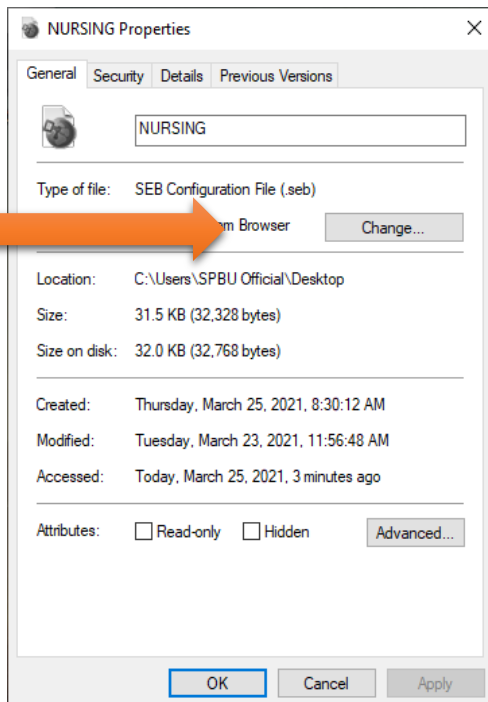

3. Klik Change Pilih Safe Exam Browser