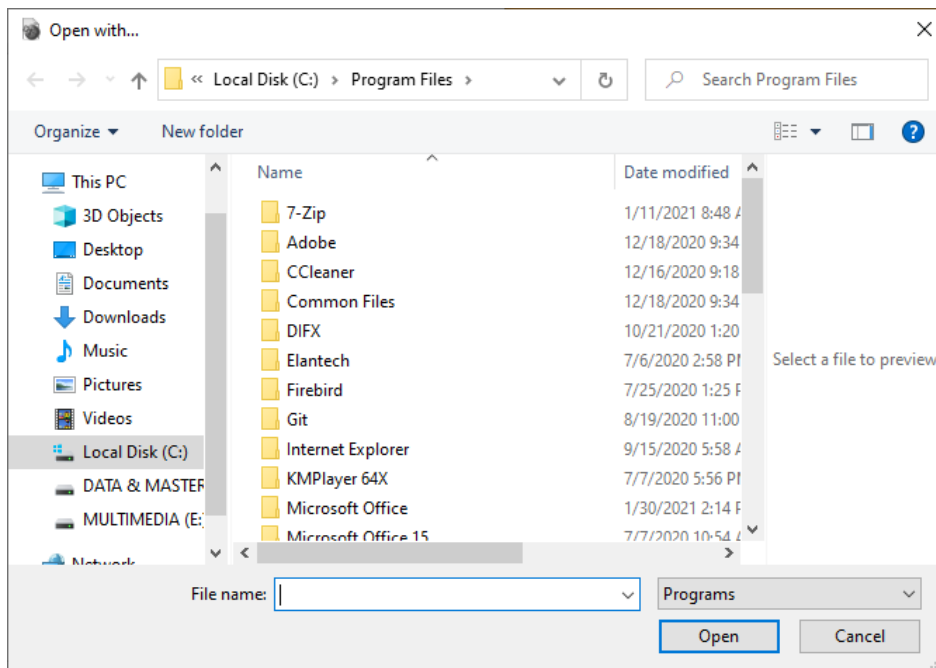

APABILA TIDAK DEFAULT CLIENT BERJALAN MAKAN SILAHKAN IKUTI LANGKAH DI BAWAH INI

1. klik kanan pada file yang bernama **UJIAN NURSING**.

2. Klik Properties

3. Klik Change Pilih Safe Exam Browser

Apabila tidak ada
silahkan klik More apps

4. Skrol ke bawah sampai ada look for another app on this PC
Dan klik look for another app on this PC

5. Akan ada tampilan seperti diatas, skrole ke bawah cari folder safe exam browser (tampilan dibawah ini)