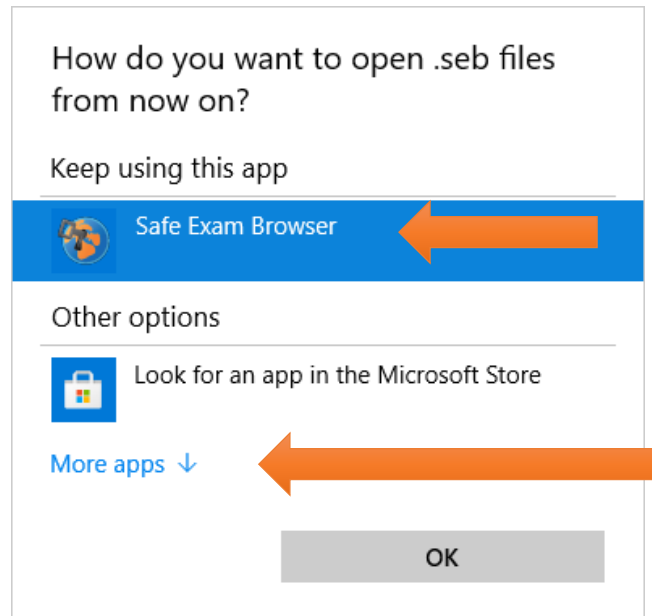

APABILA TIDAK DEFAULT CLIENT BERJALAN MAKAN SILAHKAN IKUTI LANGKAH DI BAWAH INI

1. klik kanan pada file yang bernama **UJIAN NURSING**.

2. Klik Properties

3. Klik Change Pilih Safe Exam Browser

Apabila tidak ada
silahkan klik More apps

4. Skrol ke bawah sampai ada look for another app on this PC
Dan klik look for another app on this PC

5. Akan ada tampilan seperti diatas, skrole ke bawah cari folder safe exam browser (tampilan dibawah ini)