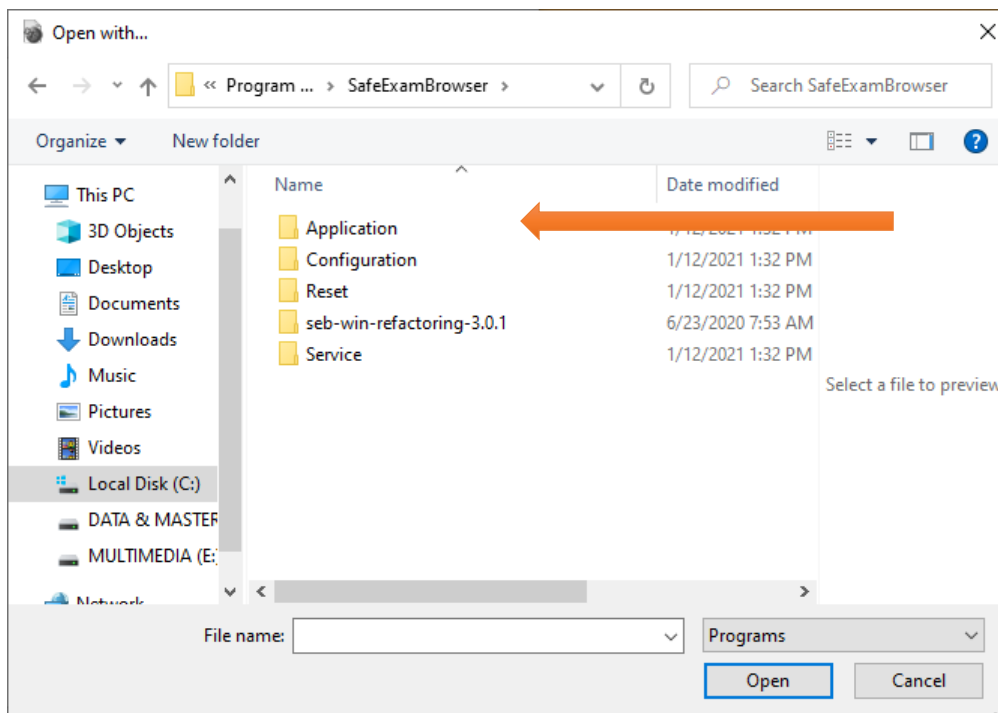

6. Klik 2x folder safe exam browser