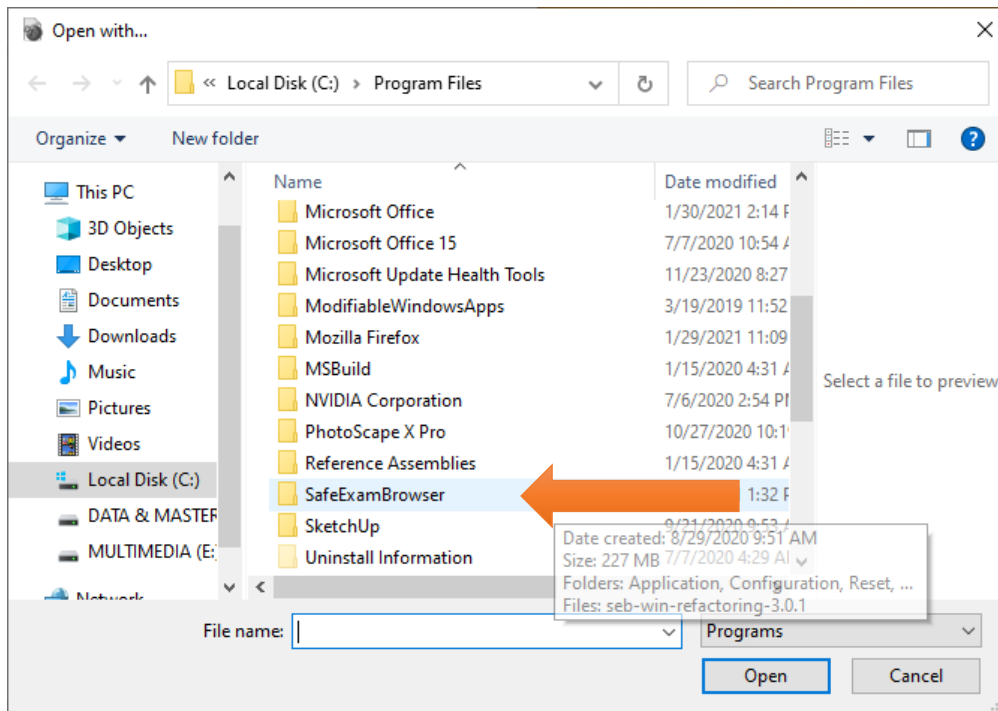

APABILA TIDAK DEFAULT CLIENT BERJALAN MAKAN SILAHKAN IKUTI LANGKAH DI BAWAH INI

1. klik kanan pada file yang bernama **UJIAN NURSING**.

2. Klik Properties

3. Klik Change Pilih Safe Exam Browser

Apabila tidak ada
silahkan klik More apps

4. Skrol ke bawah sampai ada look for another app on this PC
Dan klik look for another app on this PC

5. Akan ada tampilan seperti diatas, skrole ke bawah cari folder safe exam browser (tampilan dibawah ini)