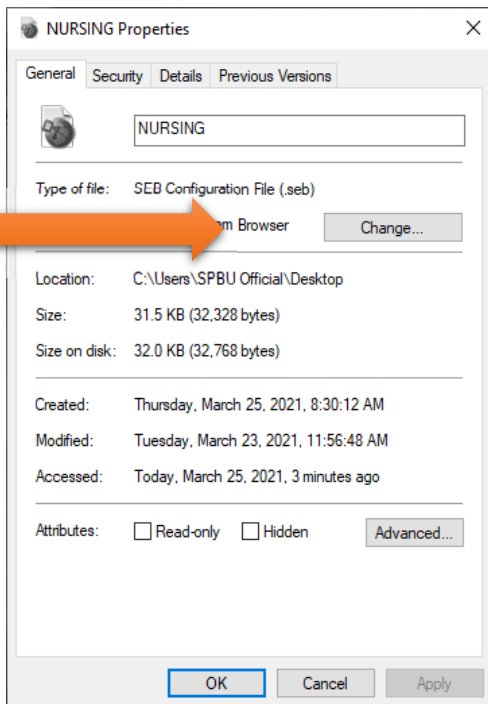

APABILA TIDAK DEFAULT CLIENT BERJALAN MAKAN SILAHKAN IKUTI LANGKAH DI BAWAH INI

1. klik kanan pada file yang bernama **UJIAN NURSING**.

2. Klik Properties

3. Klik Change Pilih Safe Exam Browser

Apabila tidak ada
silahkan klik More apps

4. Skrol ke bawah sampai ada look for another app on this PC
Dan klik look for another app on this PC

5. Akan ada tampilan seperti diatas, skrole ke bawah cari folder safe exam browser (tampilan dibawah ini)