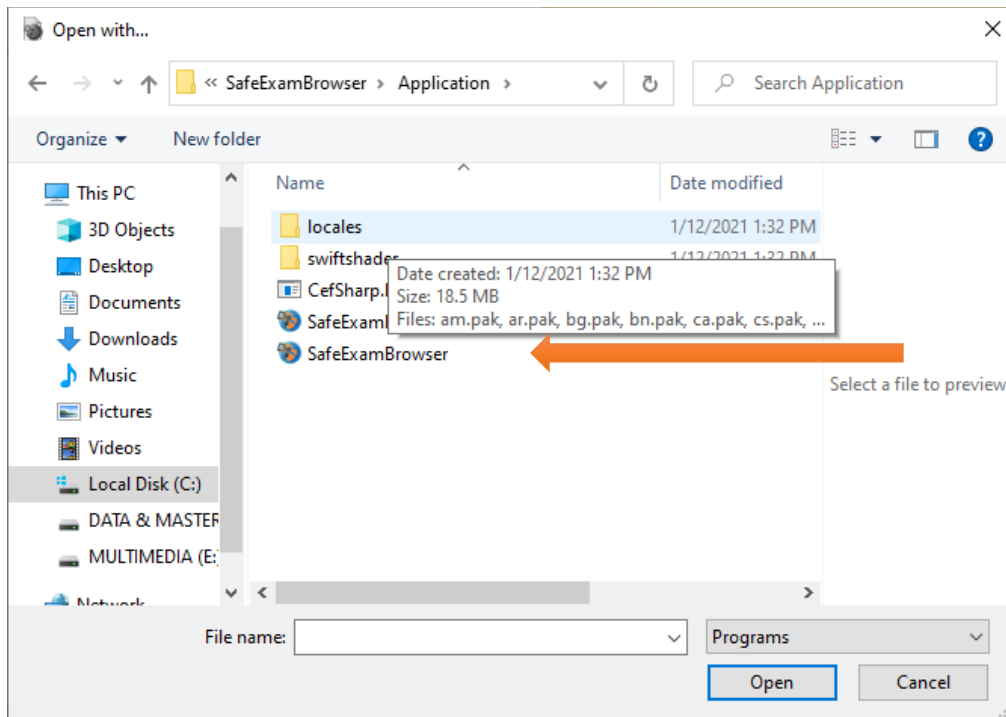

4. Skrol ke bawah sampai ada look for another app on this PC
Dan klik look for another app on this PC

5. Akan ada tampilan seperti diatas, skrole ke bawah cari folder safe exam browser (tampilan dibawah ini)

6. Klik 2x folder safe exam browser

7. Klik 2x pada folder Application

8. Klik 2X file yang bernama SafeExamBrowser

Maka akan berjalan seperti di bawah ini

9. Cara Exit ada di pojok Kanan Bawah (tampilan ada di bawah ini)