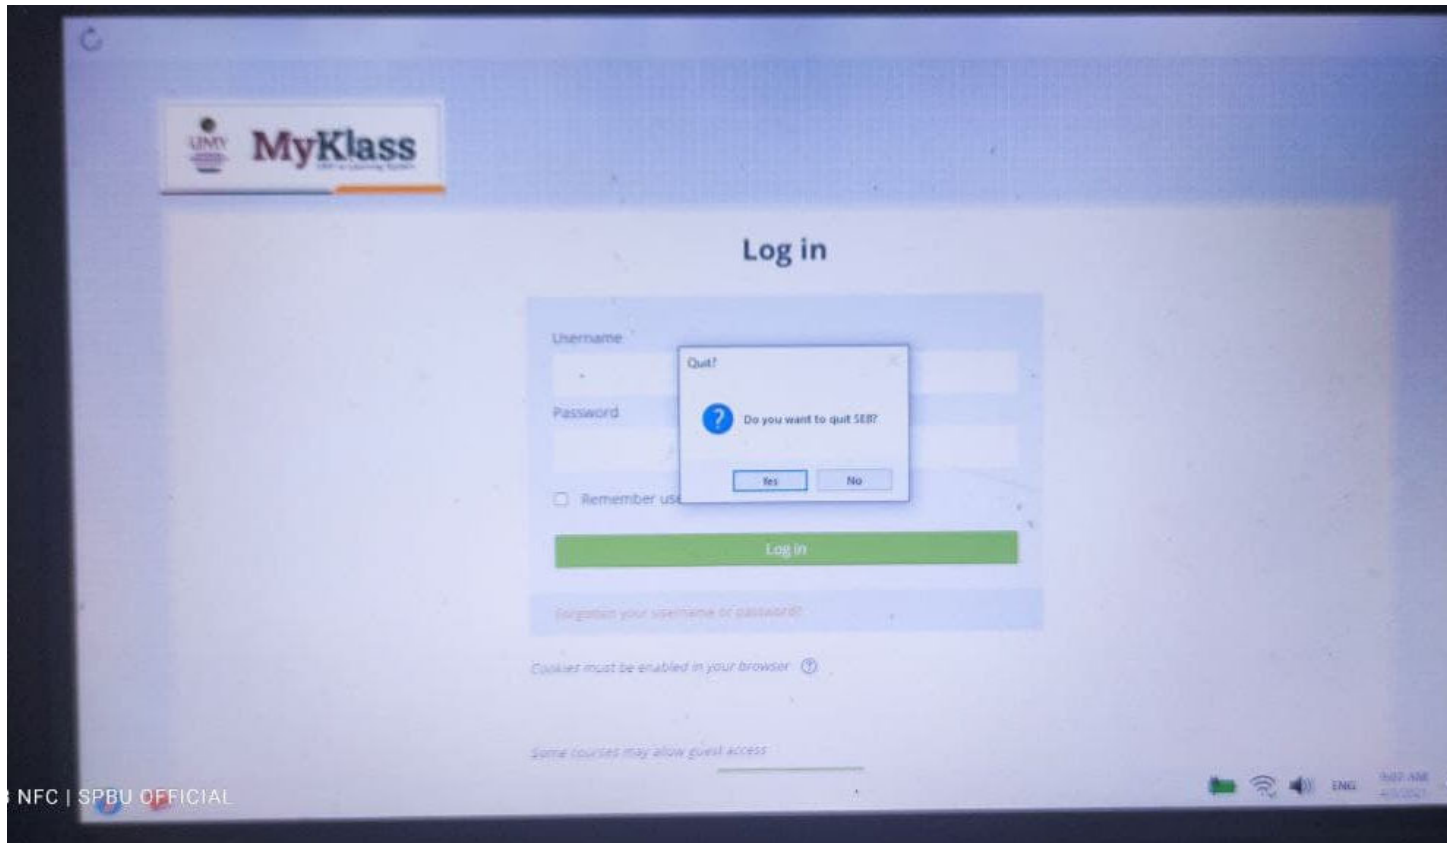

APABILA TIDAK DEFAULT CLIENT BERJALAN MAKAN SILAHKAN IKUTI LANGKAH DI BAWAH INI

1. klik kanan pada file yang bernama **UJIAN NURSING**.

2. Klik Properties

3. Klik Change Pilih Safe Exam Browser

Apabila tidak ada
silahkan klik More apps

4. Skrol ke bawah sampai ada look for another app on this PC
Dan klik look for another app on this PC

5. Akan ada tampilan seperti diatas, skrole ke bawah cari folder safe exam browser (tampilan dibawah ini)

6. Klik 2x folder safe exam browser

7. Klik 2x pada folder Application

8. Klik 2X file yang bernama SafeExamBrowser

Maka akan berjalan seperti di bawah ini

9. Cara Exit ada di pojok Kanan Bawah (tampilan ada di bawah ini)

10. Klik Yes untuk keluar/exit