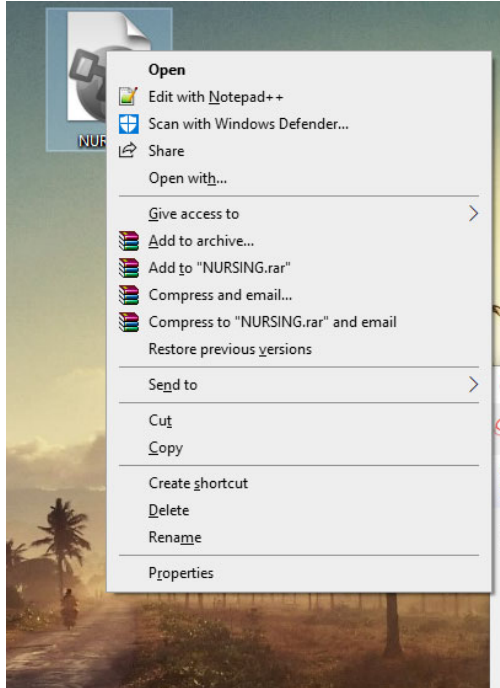

APABILA TIDAK DEFAULT CLIENT BERJALAN MAKAN SILAHKAN IKUTI LANGKAH DI BAWAH INI

1. klik kanan pada file yang bernama **UJIAN NURSING**.

2. Klik Properties

3. Klik Change Pilih Safe Exam Browser

Apabila tidak ada
silahkan klik More apps

4. Skrol ke bawah sampai ada look for another app on this PC
Dan klik look for another app on this PC

5. Akan ada tampilan seperti diatas, skrole ke bawah cari folder safe exam browser (tampilan dibawah ini)