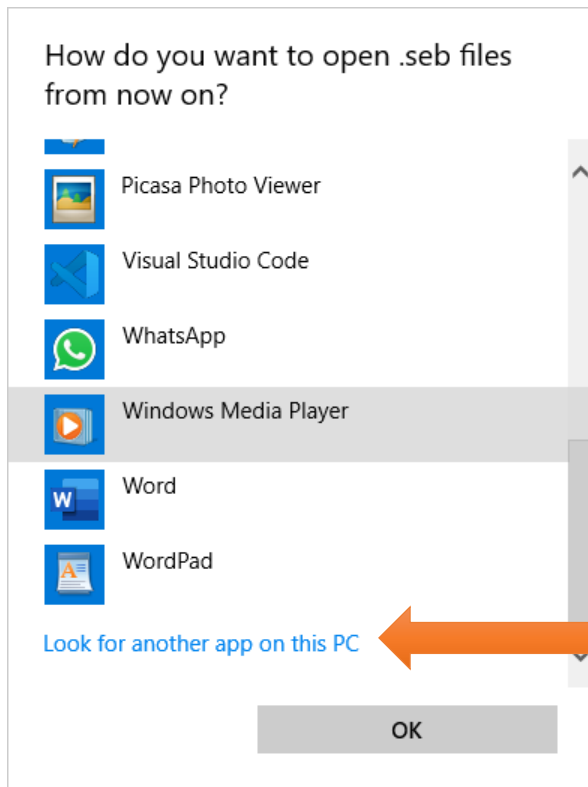

APABILA TIDAK DEFAULT CLIENT BERJALAN MAKAN SILAHKAN IKUTI LANGKAH DI BAWAH INI

1. klik kanan pada file yang bernama **UJIAN NURSING**.

2. Klik Properties

3. Klik Change Pilih Safe Exam Browser

Apabila tidak ada
silahkan klik More apps

4. Skrol ke bawah sampai ada look for another app on this PC
Dan klik look for another app on this PC

5. Akan ada tampilan seperti diatas, skrole ke bawah cari folder safe exam browser (tampilan dibawah ini)