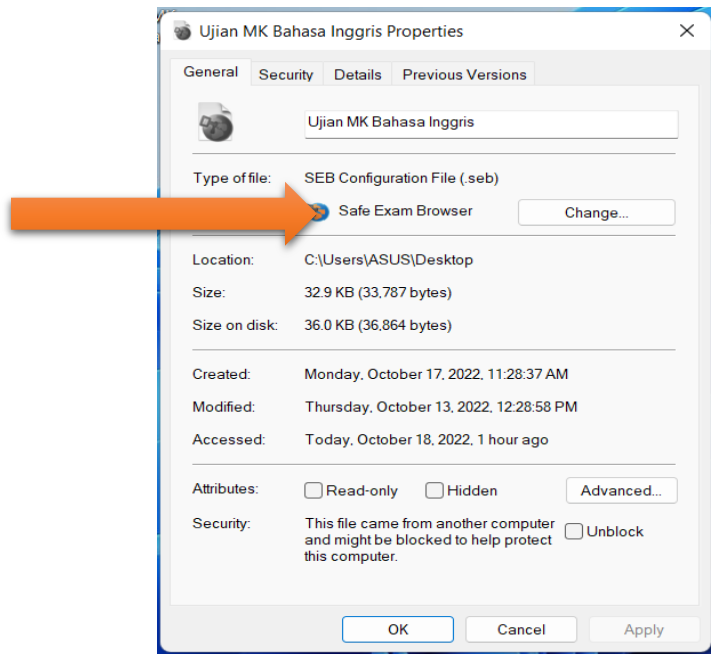

9. Cara Exit ada di pojok Kanan Bawah (tampilan ada di bawah ini)

10. Klik Yes untuk keluar/exit

## APLIKASI SAFE EXAM BROWSER (SEB) VERSI 2.4.X.X.

1. klik kanan pada file yang bernama **Ujian MK Bahasa Inggris**.

2. Klik Properties