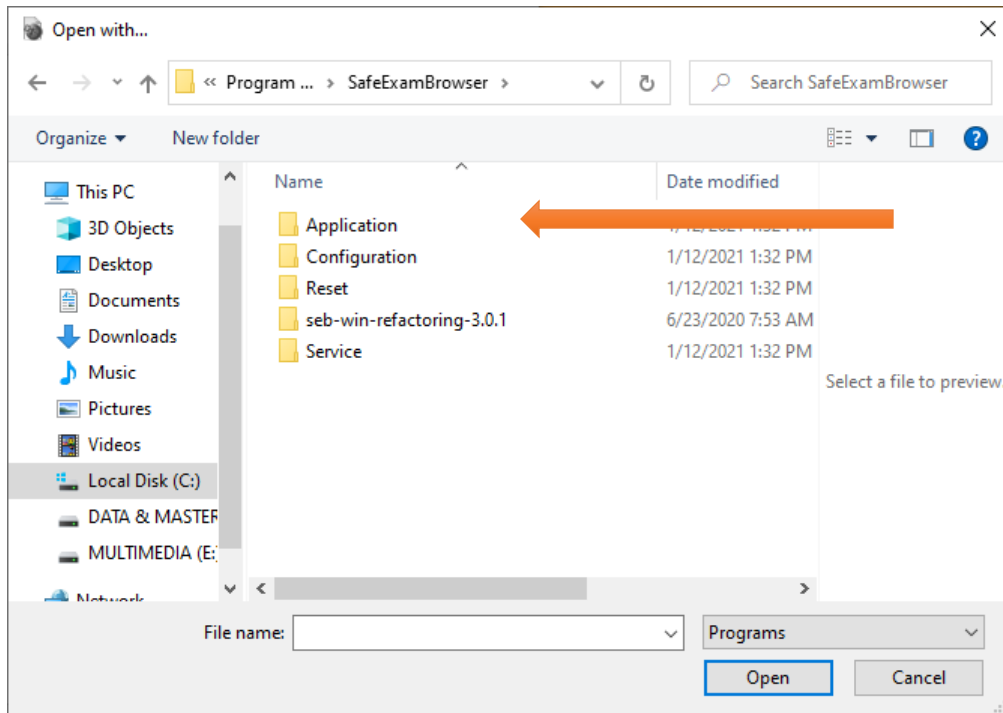

7. Klik 2x pada folder Application