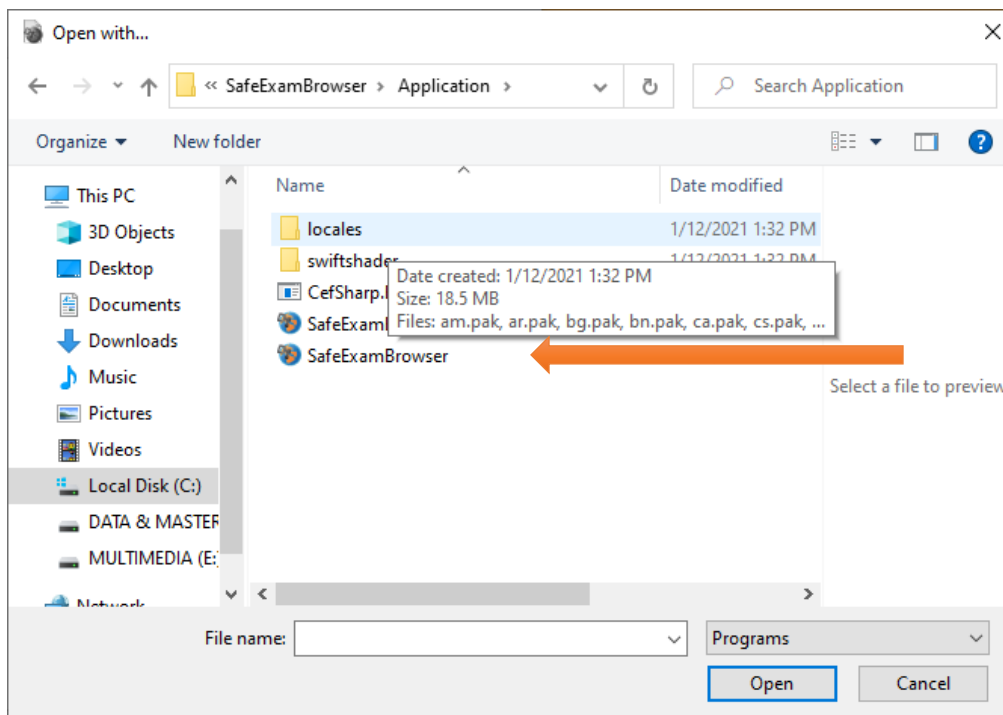

8. Klik 2X file yang bernama SafeExamBrowser

Maka akan berjalan seperti di bawah ini