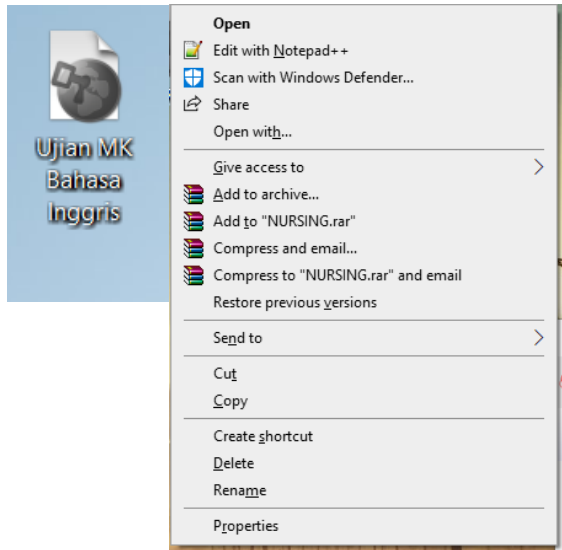

## APABILA TIDAK DEFAULT CLIENT BERJALAN MAKAN SILAHKAN IKUTI LANGKAH DI BAWAH INI

### APLIKASI SAFE EXAM BROWSER (SEB) VERSI 3.X.X.X

1. klik kanan pada file yang bernama **Ujian MK Bahasa Inggris**.

2. Klik Properties

### 3. Klik Change Pilih Safe Exam Browser

Apabila tidak ada silahkan klik More apps

4. Skrol ke bawah sampai ada look for another app on this PC  
Dan klik look for another app on this PC

5. Akan ada tampilan seperti diatas, skrole ke bawah cari folder safe exam browser (tampilan dibawah ini )