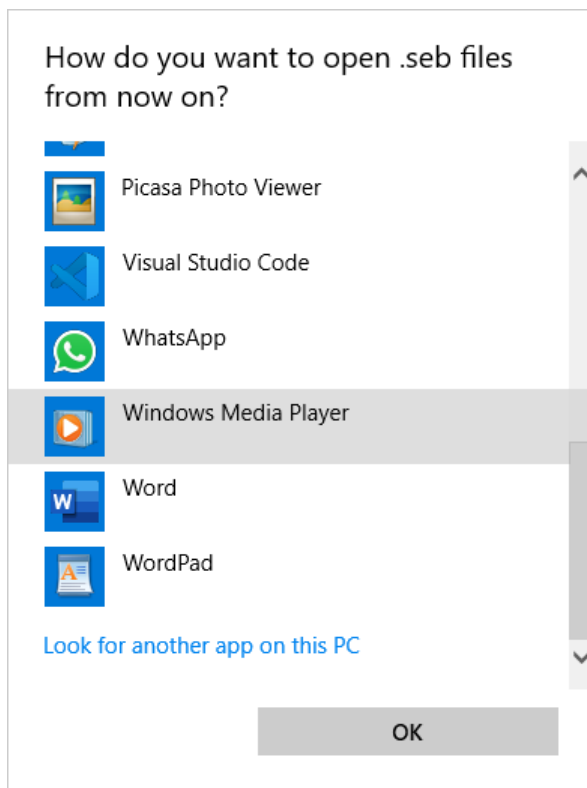

### APLIKASI SAFE EXAM BROWSER (SEB) VERSI 3.X.X.X

1. klik kanan pada file yang bernama **Ujian MK Bahasa Inggris**.

2. Klik Properties

### 3. Klik Change Pilih Safe Exam Browser

Apabila tidak ada silahkan klik More apps

4. Skrol ke bawah sampai ada look for another app on this PC  
Dan klik look for another app on this PC

5. Akan ada tampilan seperti diatas, skrole ke bawah cari folder safe exam browser (tampilan dibawah ini )