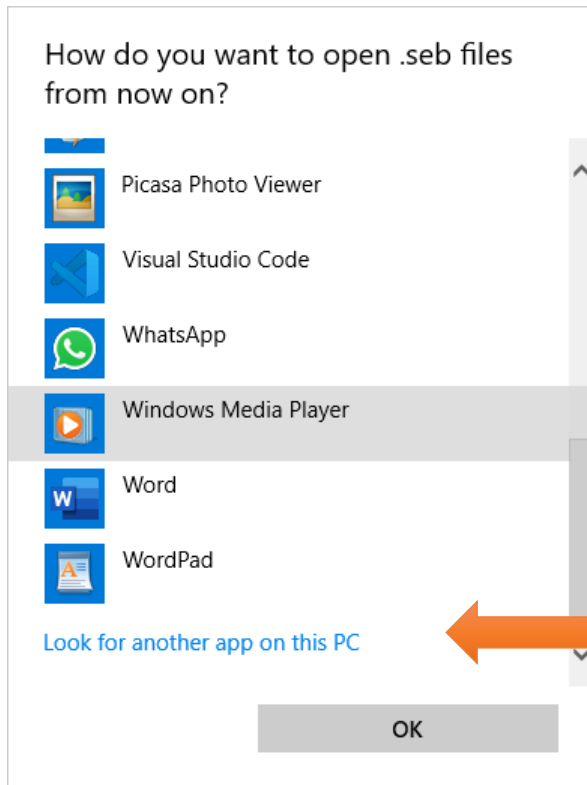

## APLIKASI SAFE EXAM BROWSER (SEB) VERSI 2.4.X.X.

1. klik kanan pada file yang bernama **Ujian MK Bahasa Inggris**.

2. Klik Properties

### 3. Klik Change Pilih Safe Exam Browser

Apabila tidak ada silahkan klik More apps