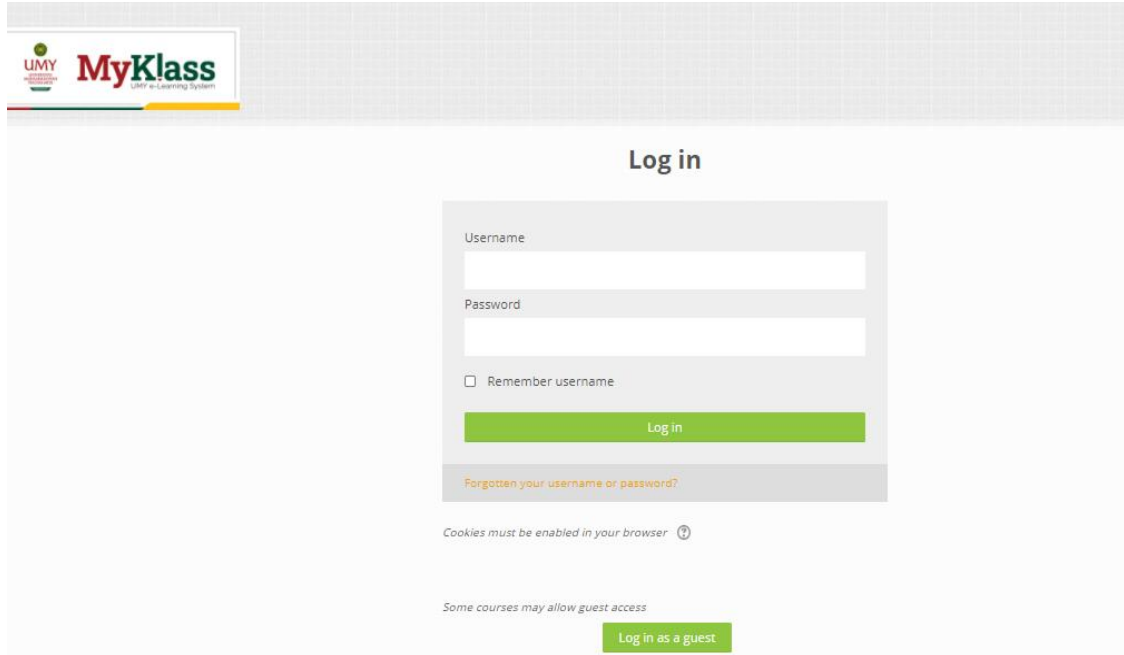

### 3. Klik Change Pilih Safe Exam Browser

Apabila tidak ada silahkan klik More apps

4. Skrol ke bawah sampai ada look for another app on this PC  
Dan klik look for another app on this PC

5. Akan ada tampilan seperti diatas, skrole ke bawah cari folder safe exam browser (tampilan dibawah ini )

6. Klik 2x folder safe exam browser

7. Klik 2x pada folder Application

8. Klik 2X file yang bernama SafeExamBrowser

Maka akan berjalan seperti di bawah ini

Untuk Login MyKlass, gunakan email UMY dan PW nya.