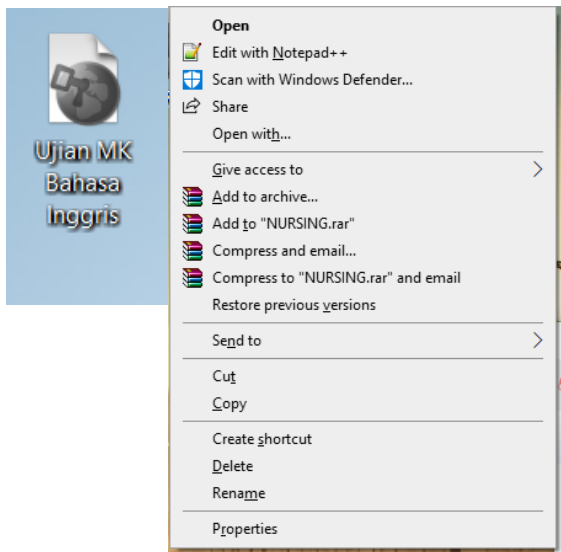

### 3. Klik Change Pilih Safe Exam Browser

Apabila tidak ada silahkan klik More apps

4. Skrol ke bawah sampai ada look for another app on this PC  
Dan klik look for another app on this PC

5. Akan ada tampilan seperti diatas, skrole ke bawah cari folder safe exam browser (tampilan dibawah ini )

6. Klik 2x folder safe exam browser

7. Klik 2x pada folder Application

8. Klik 2X file yang bernama SafeExamBrowser

Maka akan berjalan seperti di bawah ini

Untuk Login MyKlass, gunakan email UMY dan PW nya.

## APLIKASI SAFE EXAM BROWSER (SEB) VERSI 2.4.X.X.

1. klik kanan pada file yang bernama **Ujian MK Bahasa Inggris**.

2. Klik Properties