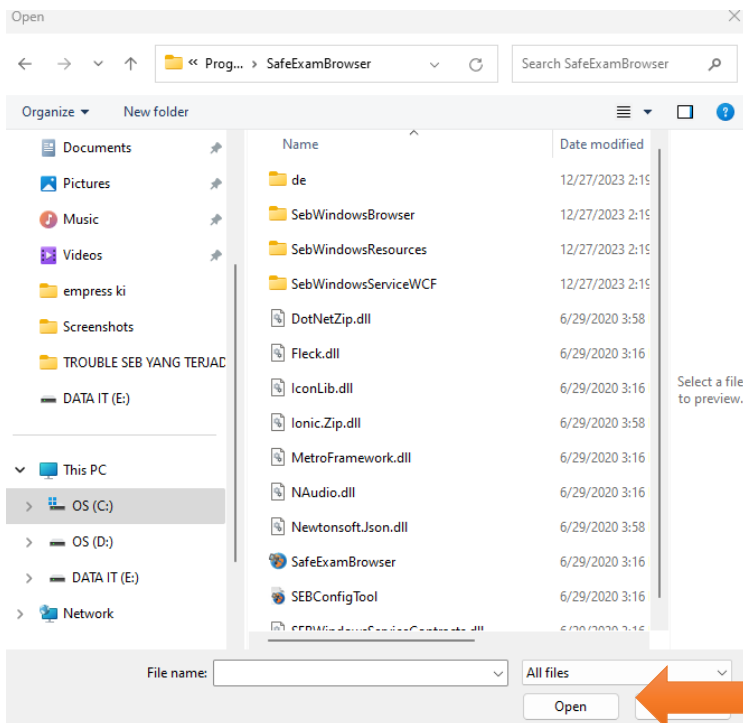

Name	Date modified	Type	Size
de	12/27/2023 2:19 PM	File folder	
SebWindowsBrowser	12/27/2023 2:19 PM	File folder	
SebWindowsResources	12/27/2023 2:19 PM	File folder	
SebWindowsServiceWCF	12/27/2023 2:19 PM	File folder	
DotNetZip.dll	6/29/2020 3:58 PM	Application exten...	456 KB
Fleck.dll	6/29/2020 3:16 PM	Application exten...	44 KB
IconLib.dll	6/29/2020 3:16 PM	Application exten...	63 KB
Ionic.Zip.dll	6/29/2020 3:58 PM	Application exten...	461 KB
MetroFramework.dll	6/29/2020 3:16 PM	Application exten...	314 KB
NAudio.dll	6/29/2020 3:16 PM	Application exten...	463 KB
Newtonsoft.Json.dll	6/29/2020 3:58 PM	Application exten...	510 KB
SafeExamBrowser	6/29/2020 3:16 PM	Application	2,121 KB
SEBConfigTool	6/29/2020 3:16 PM	Application	1,076 KB
SEBWindowsServiceContracts.dll	6/29/2020 3:16 PM	Application exten...	14 KB

8. Akan ada tampilan seperti diatas, selanjutnya pilih safeexambrowser.exe (seperti gambar diatas)

9. Akan ada tampilan seperti diatas, setelah memilih safeexambrowser.exe (seperti gambar diatas) klik open