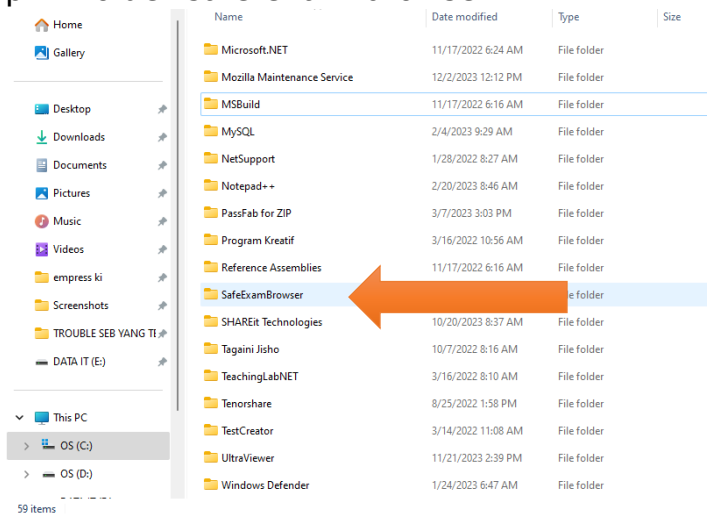

### 4. Skrol ke bawah sampai ada look for another app on this PC

Dan klik look for another app on this PC

### 5. Akan ada tampilan seperti diatas, Klik Local Disk (C)/ OS (C)/ Windows (c)

6. Akan ada tampilan seperti diatas, pilih program file (x86), selanjutnya pilih folder safe exam browser klik 2x.

7. Akan ada tampilan seperti diatas, pilih program file (x86), selanjutnya pilih folder safe exam browser klik 2x.