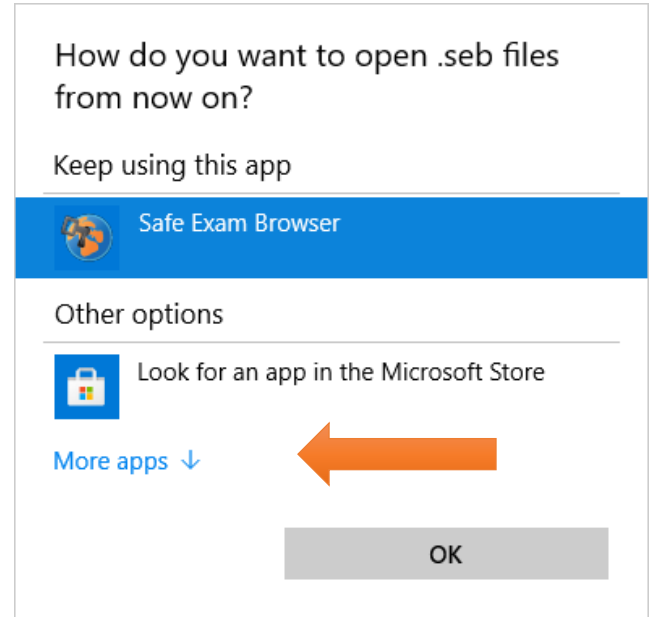

## APLIKASI SAFE EXAM BROWSER (SEB) VERSI 2.4.X.X.

1. klik kanan pada file yang bernama **Ujian MK Bahasa Inggris**.

2. Klik Properties

### 3. Klik Change Pilih Safe Exam Browser

Apabila tidak ada silahkan klik More apps