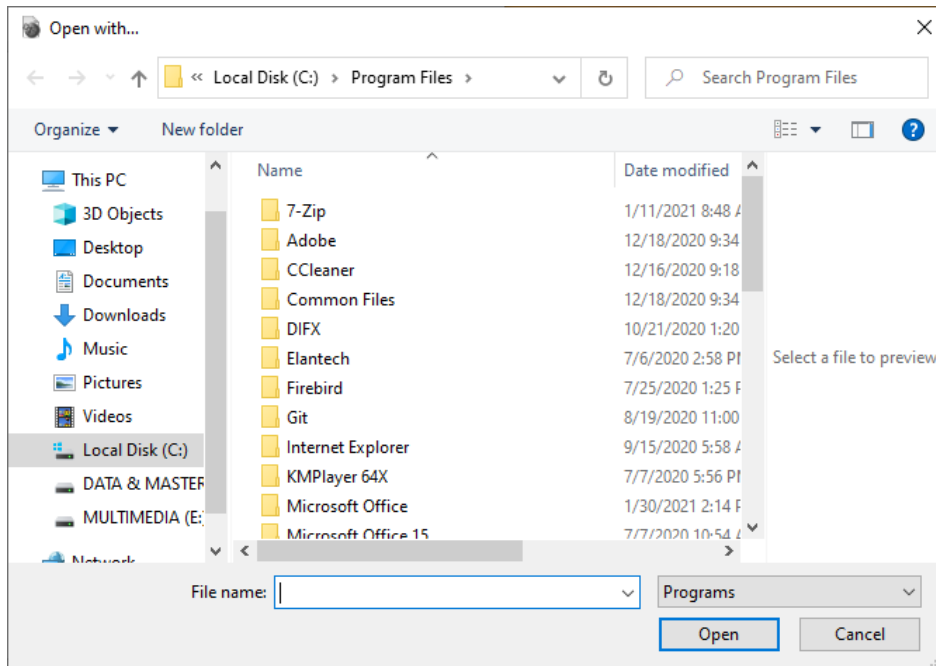

### APLIKASI SAFE EXAM BROWSER (SEB) VERSI 3.X.X.X

1. klik kanan pada file yang bernama **Ujian MK Bahasa Inggris**.

2. Klik Properties

### 3. Klik Change Pilih Safe Exam Browser

Apabila tidak ada silahkan klik More apps

4. Skrol ke bawah sampai ada look for another app on this PC  
Dan klik look for another app on this PC

5. Akan ada tampilan seperti diatas, skrole ke bawah cari folder safe exam browser (tampilan dibawah ini )