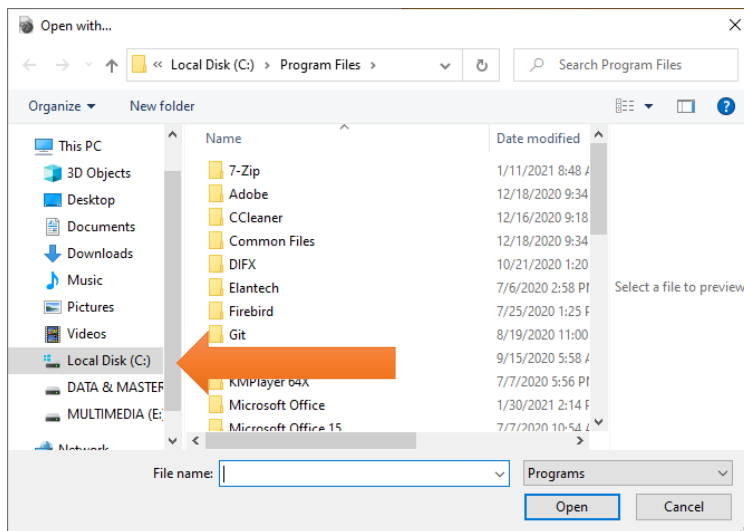

4. Skrol ke bawah sampai ada look for another app on this PC

Dan klik look for another app on this PC

5. Akan ada tampilan seperti diatas, Klik Local Disk (C)/ OS (C)/ Windows (c)