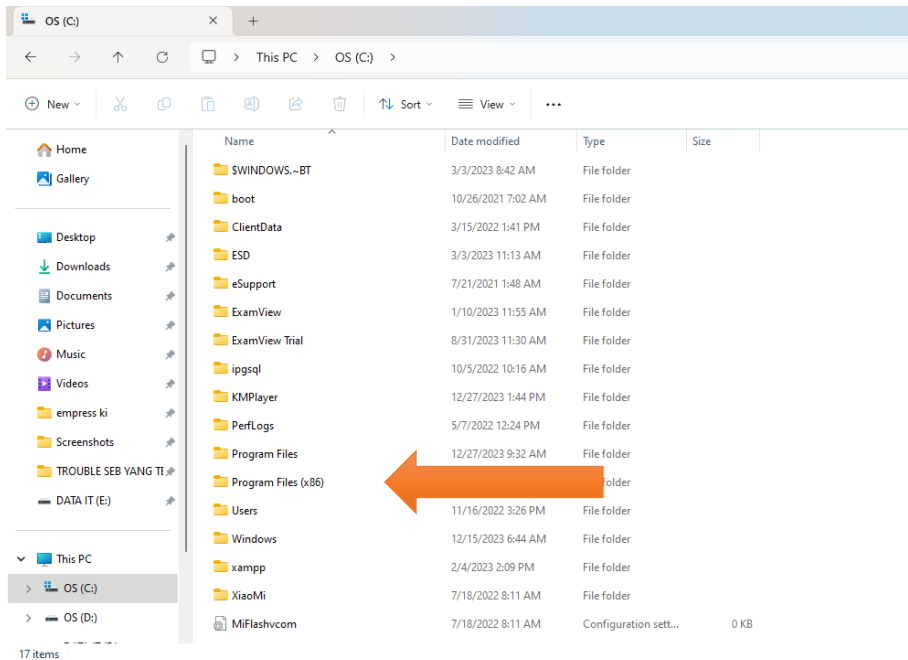

6. Akan ada tampilan seperti diatas, pilih program file (x86), selanjutnya pilih folder safe exam browser klik 2x.