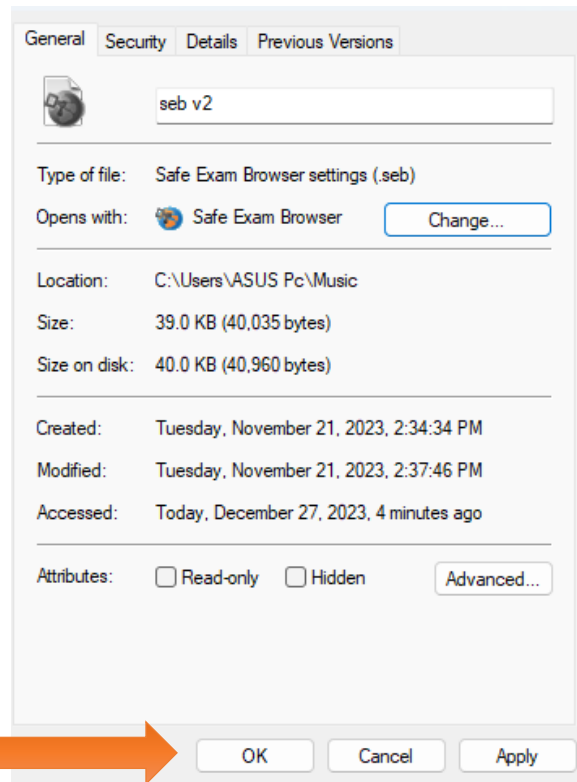

10. klik set default (win 11) agar settingan menjadi semestinya, klik aplay dan OK
11. Setelah selesai jalankan seb client file Bernama Ujian Mk Bahasa inggris ver 2