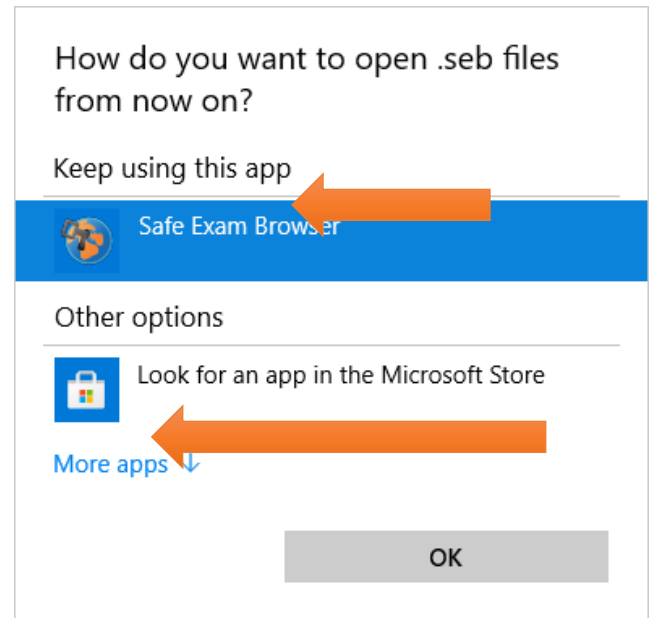

### APLIKASI SAFE EXAM BROWSER (SEB) VERSI 3.X.X.X

1. klik kanan pada file yang bernama **Ujian MK Bahasa Inggris**.

2. Klik Properties

### 3. Klik Change Pilih Safe Exam Browser

Apabila tidak ada silahkan klik More apps

4. Skrol ke bawah sampai ada look for another app on this PC  
Dan klik look for another app on this PC

5. Akan ada tampilan seperti diatas, skrole ke bawah cari folder safe exam browser (tampilan dibawah ini )