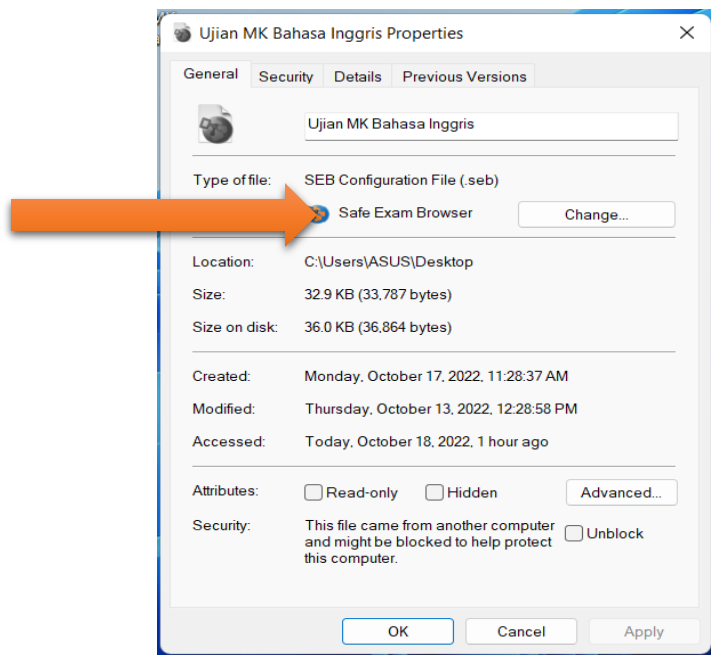

### APLIKASI SAFE EXAM BROWSER (SEB) VERSI 3.X.X.X

1. klik kanan pada file yang bernama **Ujian MK Bahasa Inggris**.

2. Klik Properties