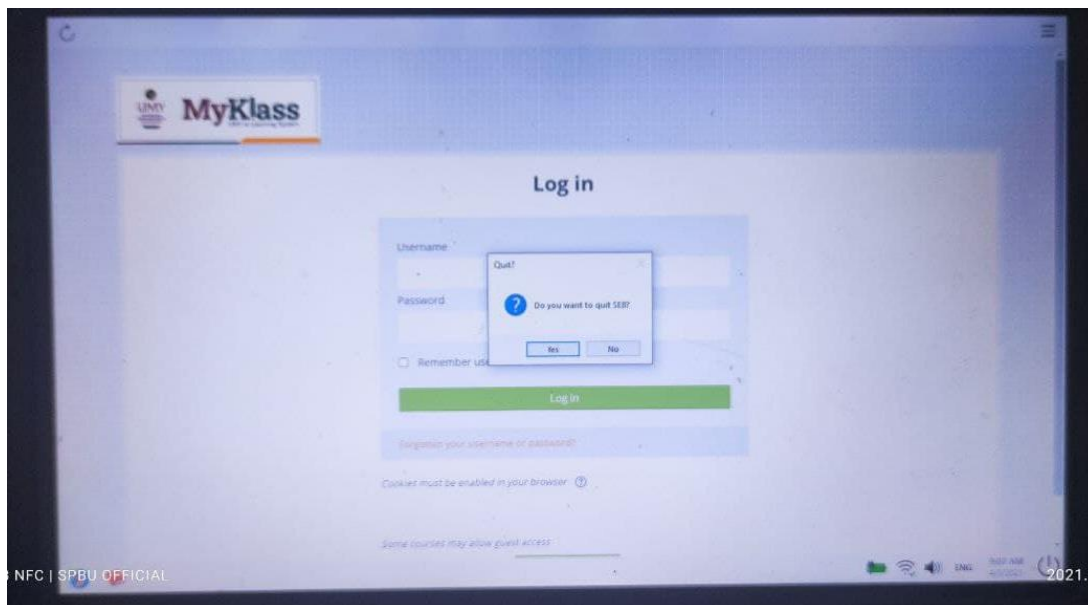

### 3. Klik Change Pilih Safe Exam Browser

Apabila tidak ada silahkan klik More apps

4. Skrol ke bawah sampai ada look for another app on this PC  
Dan klik look for another app on this PC

5. Akan ada tampilan seperti diatas, skrole ke bawah cari folder safe exam browser (tampilan dibawah ini )

6. Klik 2x folder safe exam browser

7. Klik 2x pada folder Application

8. Klik 2X file yang bernama SafeExamBrowser

Maka akan berjalan seperti di bawah ini

Untuk Login MyKlass, gunakan email UMY dan PW nya.

9. Cara Exit ada di pojok Kanan Bawah (tampilan ada di bawah ini)

10. Klik Yes untuk keluar/exit