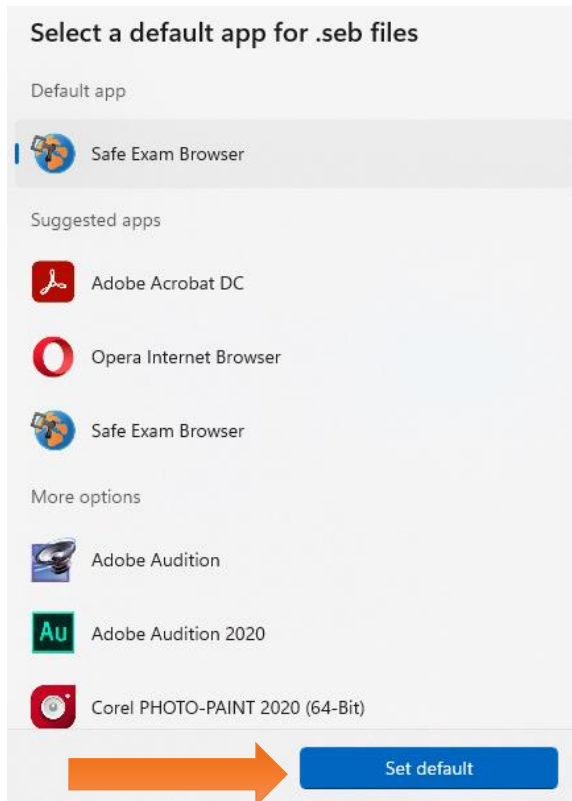

10. klik set default (win 11) agar settingan menjadi semestinya, klik aplay dan OK
11. Setelah selesai jalankan seb client file Bernama Ujian Mk Bahasa inggris ver 2