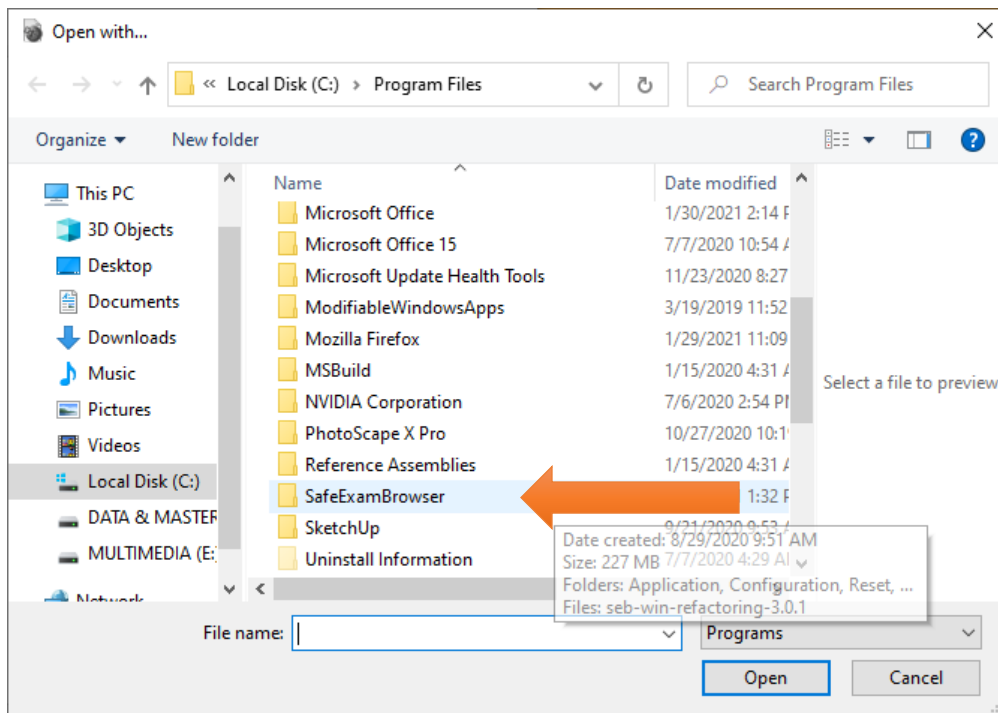

### 3. Klik Change Pilih Safe Exam Browser

Apabila tidak ada silahkan klik More apps

4. Skrol ke bawah sampai ada look for another app on this PC  
Dan klik look for another app on this PC

5. Akan ada tampilan seperti diatas, skrole ke bawah cari folder safe exam browser (tampilan dibawah ini )